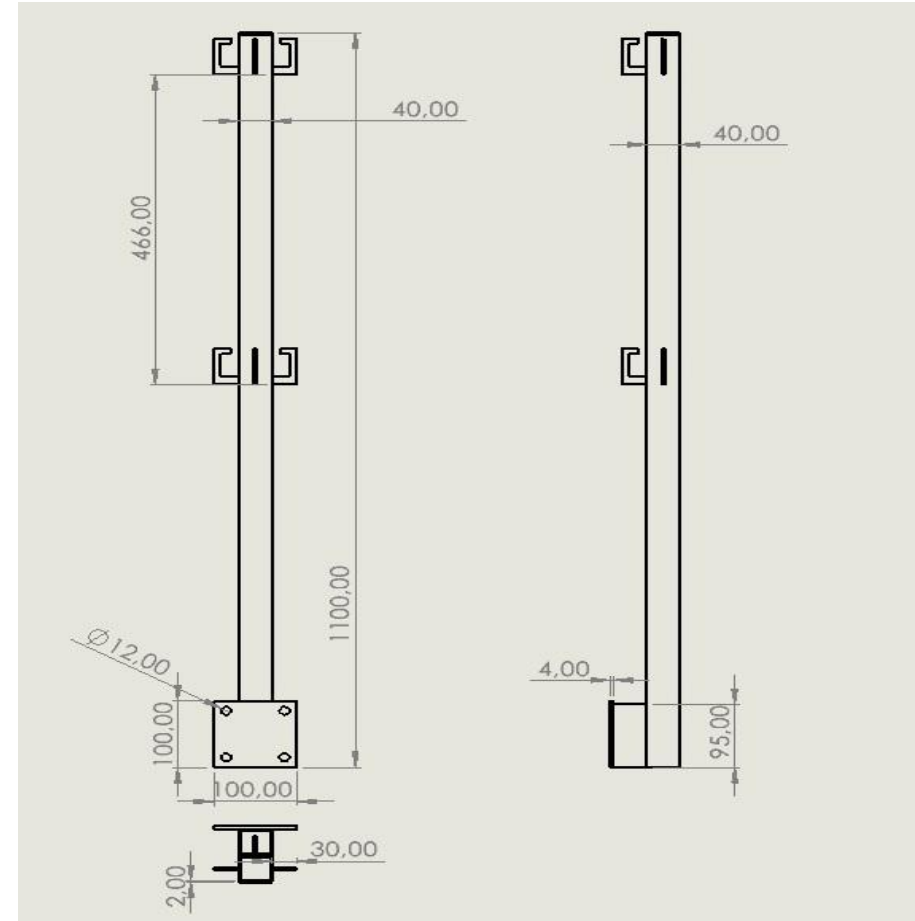

DEKO-YMD1100