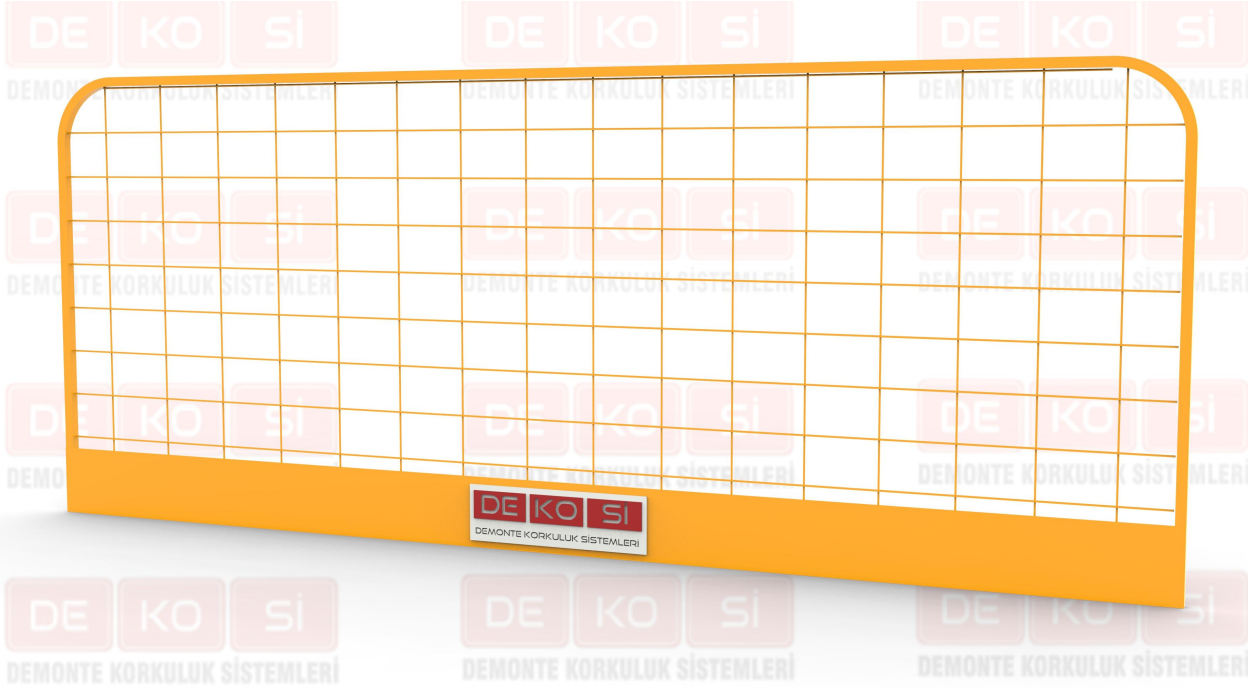

DEKOSİ ÜRÜN PORTFOLYO

DEKO-PN2500

DE KO SI
DEMONTÉ KORKULUK SİSTEMLERİ

TS EN 13374 Standardına uygundur.

→ Çerçeve profil et kalınlığı 1,5mm
Örgü tel kalınlığı 4mm
Tekmelik sac kalınlığı 1,2mm

DEKO-PN1250

DE KO SI
DEMONTÉ KORKULUK SİSTEMLERİ

TS EN 13374 Standardına uygundur

Çerçeve profil et kalınlığı 1,5mm
Örgü tel kalınlığı 4mm
Tekmelik sac kalınlığı 1,1mm

DEKO-DK1100

DE KO Sİ
DEMONTÉ KORKULUK SİSTEMLERİ

TS EN 13374 Standardına uygundur

DEMONTTE KORKULUK SİSTEMİ MONTAJ UYG.

DE KO Sİ
DEMONTTE KORKULUK SİSTEMLERİ

Çerçeve profil et kalınlığı 1,5mm
Örgü tel kalınlığı 4mm
Tekmelik sac kalınlığı 1,1mm

DEKO-ZDP

DE KO Sİ
DEMONTE KORKULUK SİSTEMLERİ

DE KO Sİ
DEMONTE KORKULUK SİSTEMLERİ

DEKO-AUS

DEMONTÉ KORKULUK SİSTEMLERİ

ÜRETİM EBATLARI

AUS50	60CM	AÇINIM	80CM
AUS100	110CM	AÇINIM	180CM
AUS150	160CM	AÇINIM	280CM
AUS200	210CM	AÇINIM	330CM

DEKO-SPK1100 FK

DEMONTE KORKULUK SİSTEMLERİ

***BIDIRECTIONAL USE
*ÇİFT YÖNLÜ KULLANIM**