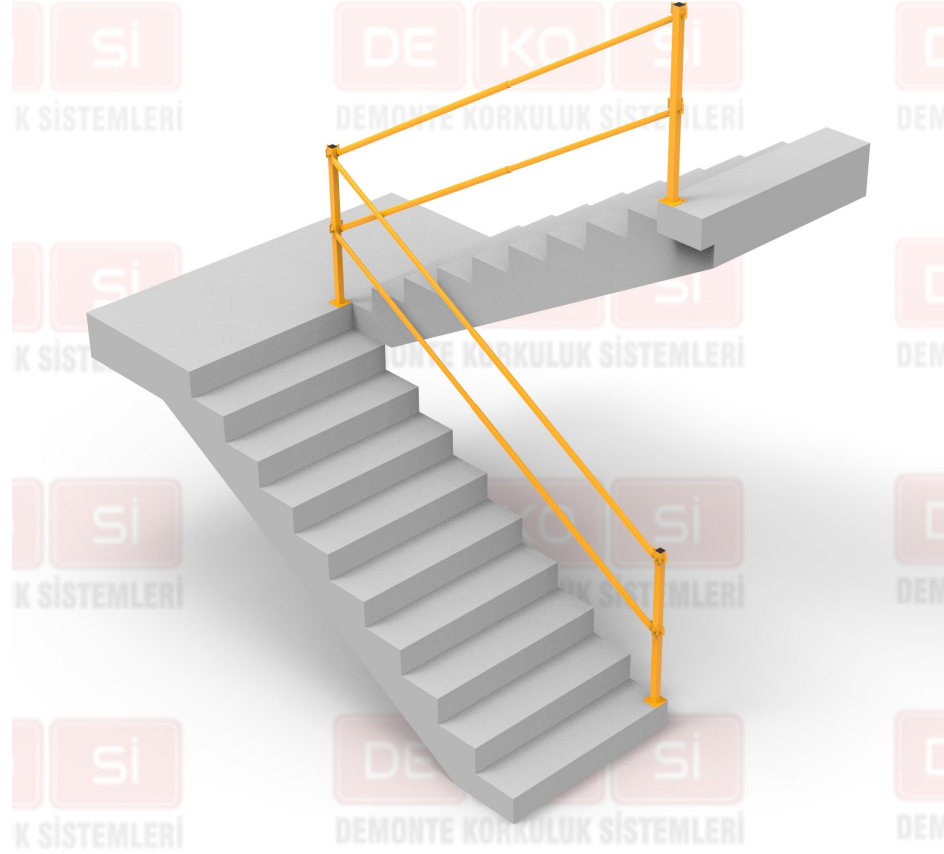

DE KO Sİ
DEMONTE KORKULUK SİSTEMLERİ

DEKO-YMD1100

DEKO-YMD1100 MONTAJ UYG

DE KO Sİ
DEMONTÉ KORKULUK SİSTEMLERİ

DEKO-YMD1100 MONTAJ UYG

DE KO Si
DEMONTÉ KORKULUK SİSTEMLERİ

DEKO-MD1000

DE KO Si
DEMONTÉ KORKULUK SİSTEMLERİ

DEKO-MD1000 MONTAJ UYG

DE KO Si
DEMONTÉ KORKULUK SİSTEMLERİ

DEKO-MD1000 MONTAJ UYG

DE KO Si
DEMONTÉ KORKULUK SİSTEMLERİ

DEKO-AU

DEMONTÉ KORKULUK SİSTEMLERİ

ÜRETİM EBATLARI

AU50-	60CM	AÇINIM	80CM
AU100-	110CM	AÇINIM	180CM
AU150-	160CM	AÇINIM	280CM
AU200-	210CM	AÇINIM	330CM