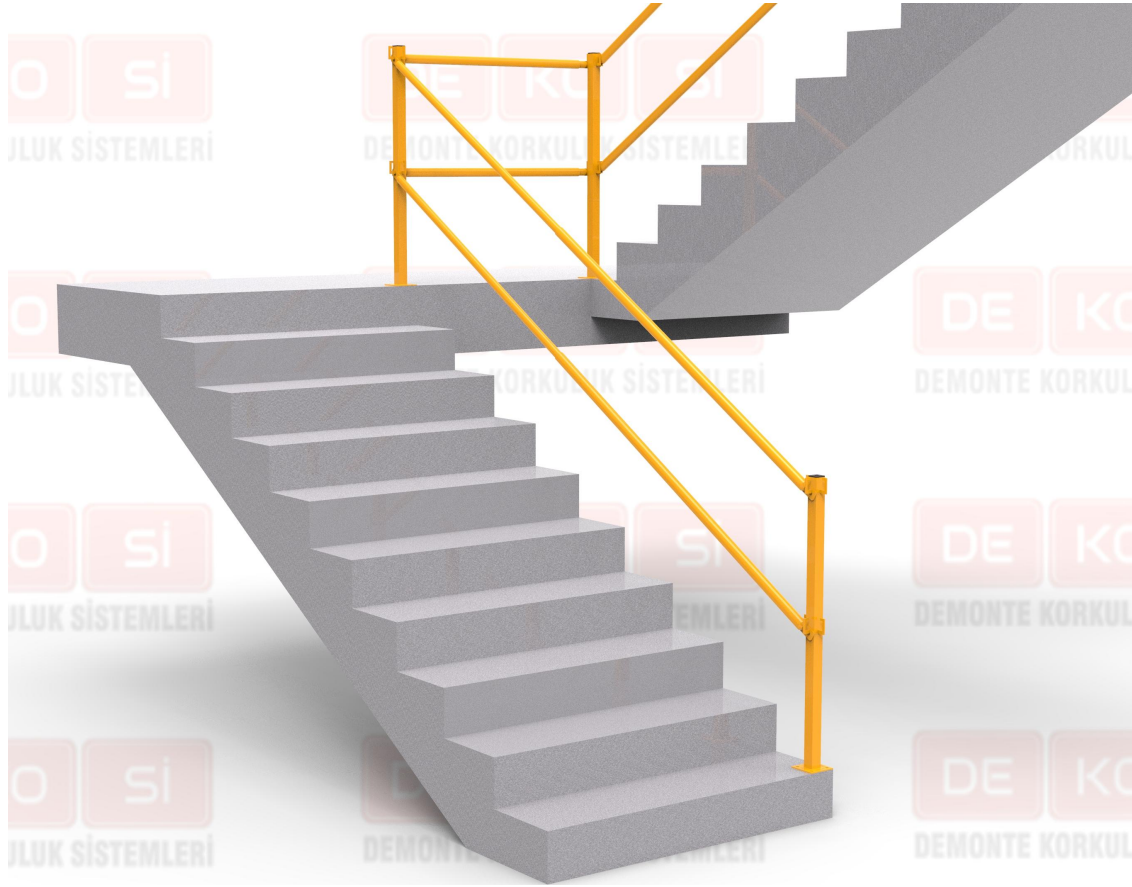

DEKO-MD1000 MONTAJ UYG

DE KO Si
DEMONTÉ KORKULUK SİSTEMLERİ

DEKO-MD1000 MONTAJ UYG

DE KO Si
DEMONTÉ KORKULUK SİSTEMLERİ

DEKO-AU

DEMONTÉ KORKULUK SİSTEMLERİ

ÜRETİM EBATLARI

AU50-	60CM	AÇINIM	80CM
AU100-	110CM	AÇINIM	180CM
AU150-	160CM	AÇINIM	280CM
AU200-	210CM	AÇINIM	330CM