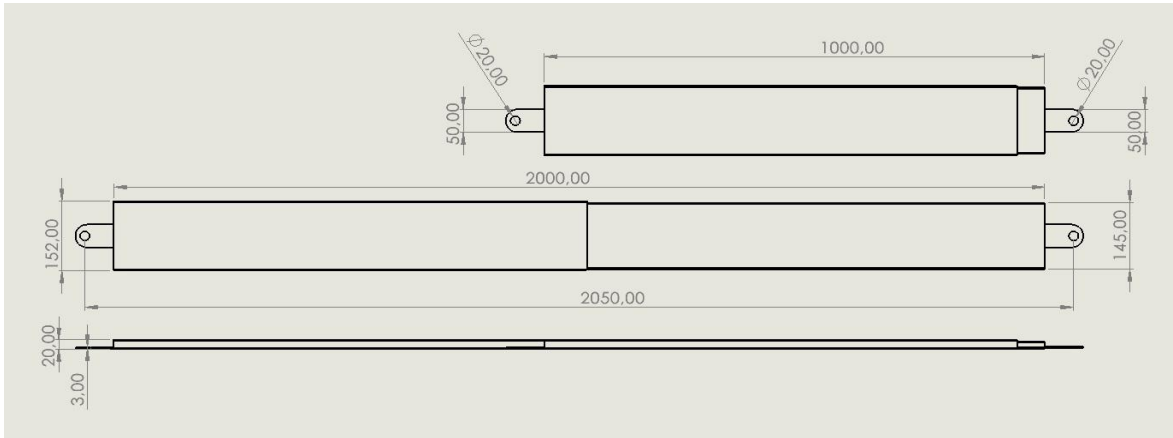

DEKO-AUS

DEMONTÉ KORKULUK SİSTEMLERİ

ÜRETİM EBATLARI

AUS50	60CM	AÇINIM	80CM
AUS100	110CM	AÇINIM	180CM
AUS150	160CM	AÇINIM	280CM
AUS200	210CM	AÇINIM	330CM

DEKO-SPK1100 FK

DEMONTE KORKULUK SİSTEMLERİ

***BIDIRECTIONAL USE
*ÇİFT YÖNLÜ KULLANIM**