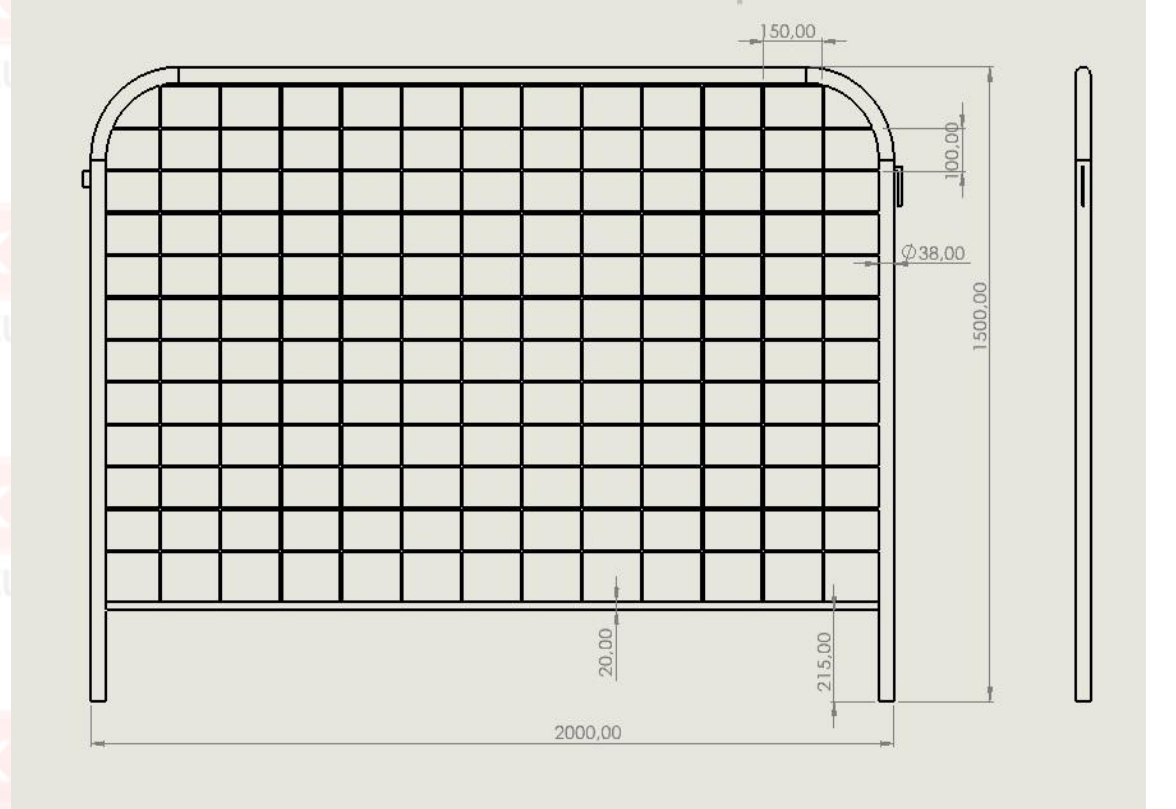

SIKIŖTIRMA POST KALAS PANEL MONTAJ UYG

DE KO Sİ
DEMONTÉ KORKULUK SİSTEMLERİ

***BIDIRECTIONAL USE**
***ÇİFT YÖNLÜ KULLANIM**

DEKO-PB1200

Örgü tel kalınlığı 4mm

DEKO-PB1500

DE KO Si
DEMONTÉ KORKULUK SİSTEMLERİ