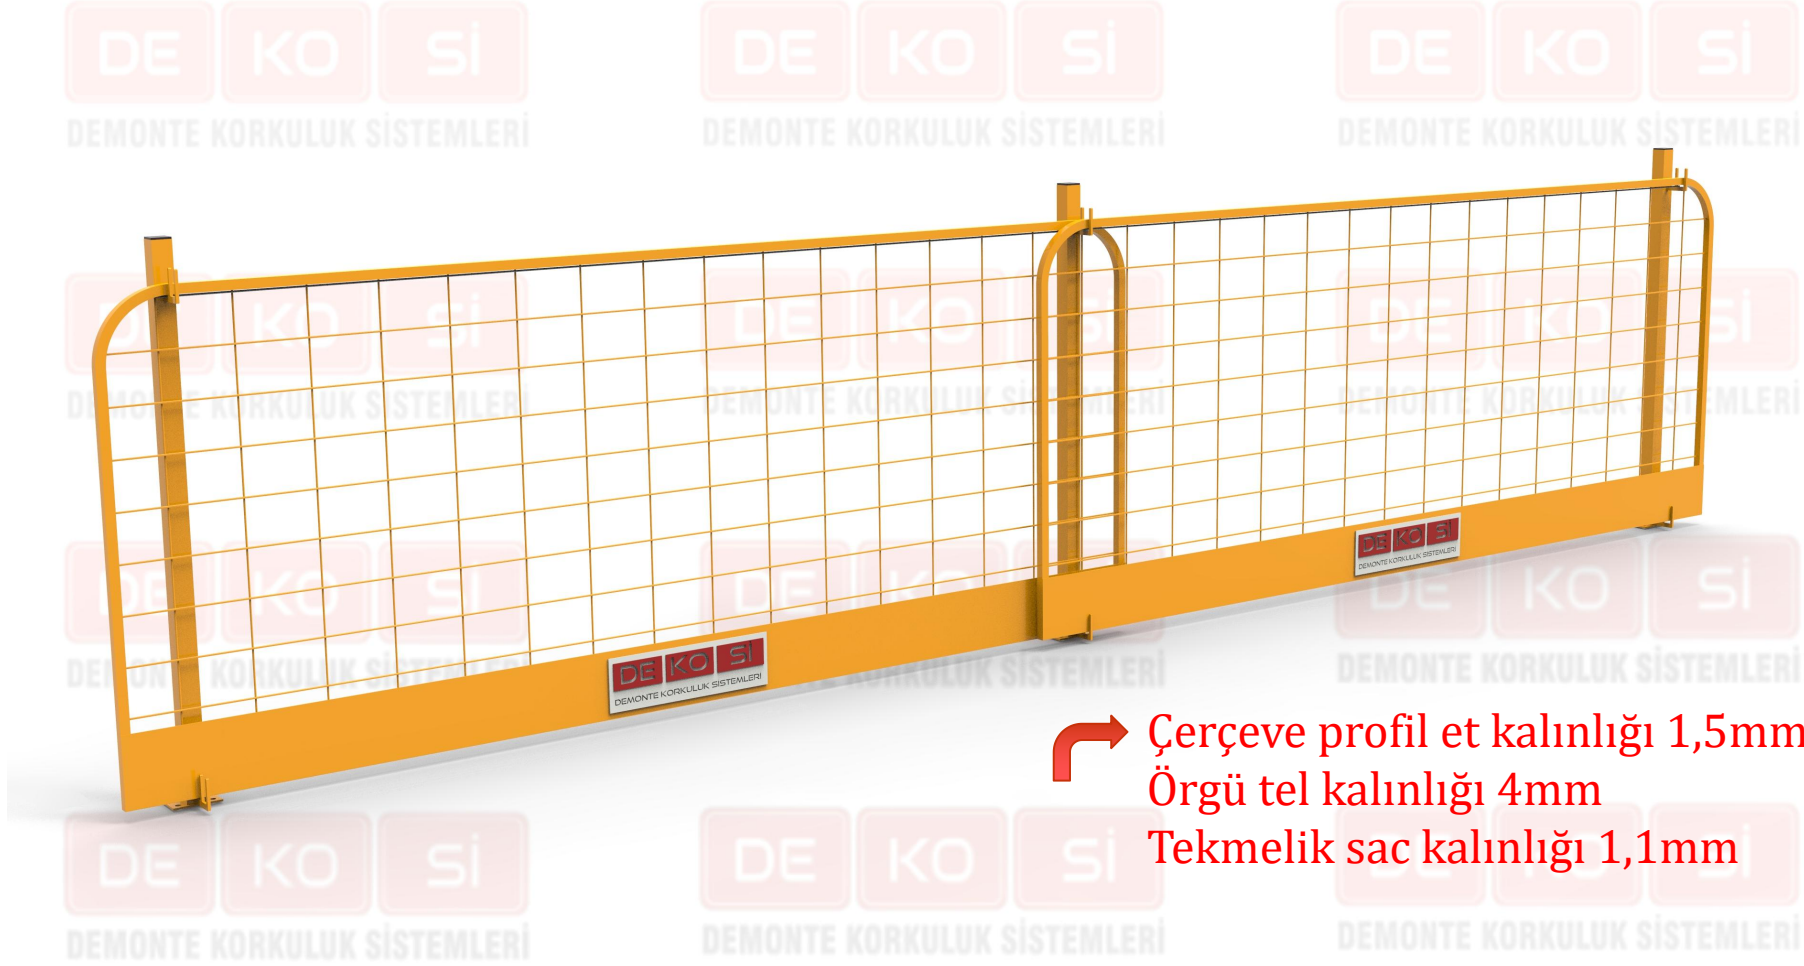

DEKOSİ ÜRÜN PORTFOLYO

DEKO-PN2500

DE KO SI
DEMONTÉ KORKULUK SİSTEMLERİ

TS EN 13374 Standardına uygundur.

→ Çerçeve profil et kalınlığı 1,5mm
Örgü tel kalınlığı 4mm
Tekmelik sac kalınlığı 1,2mm

DEKO-PN1250

DE KO SI
DEMONTÉ KORKULUK SİSTEMLERİ

TS EN 13374 Standardına uygundur

Çerçeve profil et kalınlığı 1,5mm
Örgü tel kalınlığı 4mm
Tekmelik sac kalınlığı 1,1mm

DEKO-DK1100

DE KO Sİ
DEMONTÉ KORKULUK SİSTEMLERİ

TS EN 13374 Standardına uygundur

DEMONTTE KORKULUK SİSTEMİ MONTAJ UYG.

DE KO Sİ
DEMONTTE KORKULUK SİSTEMLERİ

Çerçeve profil et kalınlığı 1,5mm
Örgü tel kalınlığı 4mm
Tekmelik sac kalınlığı 1,1mm

DEKO-ZDP

DE KO Sİ
DEMONTE KORKULUK SİSTEMLERİ

DE KO Sİ
DEMONTE KORKULUK SİSTEMLERİ