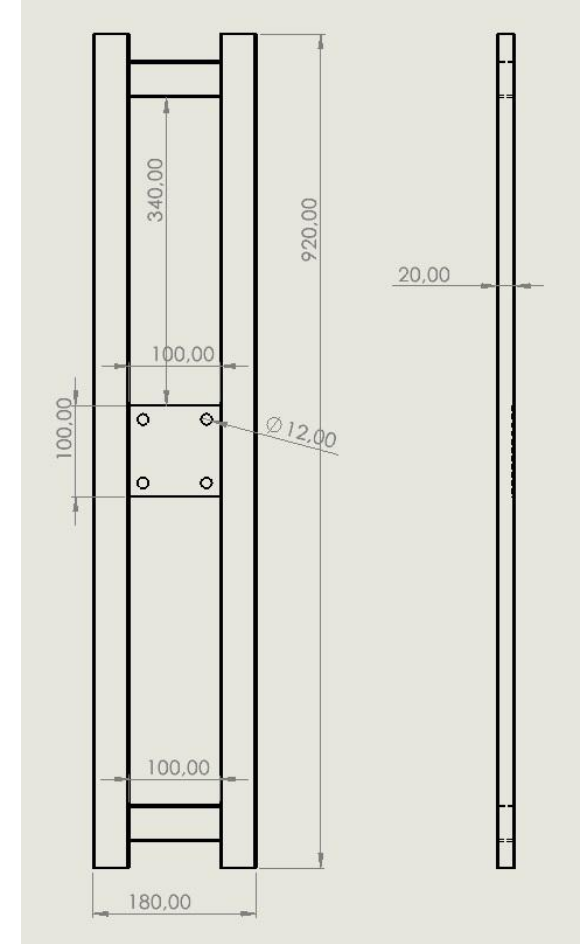

DEKO-ZDP

DE KO Sİ
DEMONTE KORKULUK SİSTEMLERİ

DE KO Sİ
DEMONTE KORKULUK SİSTEMLERİ

DE KO Sİ
DEMONTE KORKULUK SİSTEMLERİ

DE KO Sİ
DEMONTE KORKULUK SİSTEMLERİ

DE KO Sİ
DEMONTE KORKULUK SİSTEMLERİ

DE KO Sİ
DEMONTE KORKULUK SİSTEMLERİ

DE KO Sİ
DEMONTE KORKULUK SİSTEMLERİ

DE KO Sİ
DEMONTE KORKULUK SİSTEMLERİ

DE KO Sİ
DEMONTE KORKULUK SİSTEMLERİ

DE KO Sİ
DEMONTE KORKULUK SİSTEMLERİ

DE KO Sİ
DEMONTE KORKULUK SİSTEMLERİ

DE KO Sİ
DEMONTE KORKULUK SİSTEMLERİ

DE KO Sİ
DEMONTE KORKULUK SİSTEMLERİ