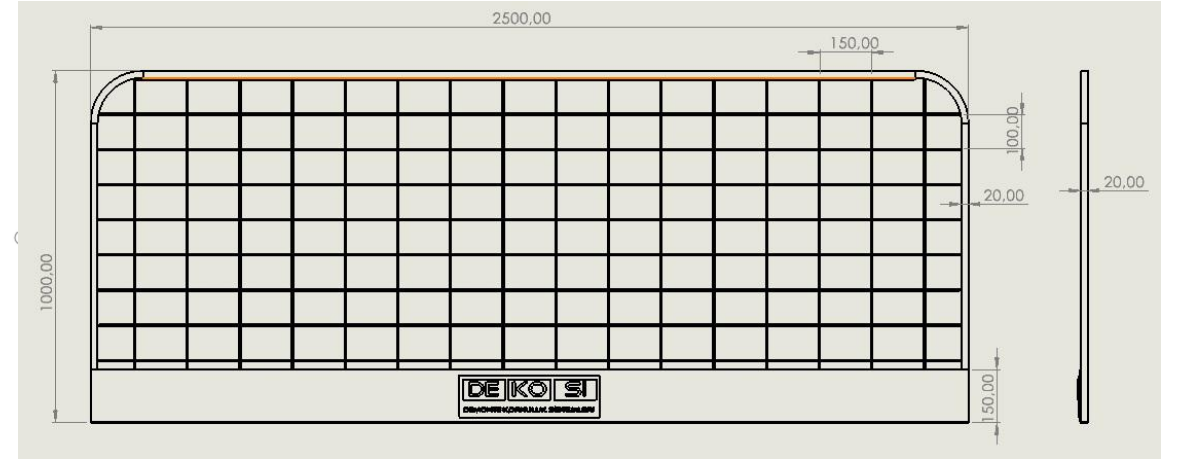

DEKOSİ ÜRÜN PORTFOLYO

DEKO-PN2500

DE KO SI
DEMONTÉ KORKULUK SİSTEMLERİ

TS EN 13374 Standardına uygundur.

→ Çerçeve profil et kalınlığı 1,5mm
Örgü tel kalınlığı 4mm
Tekmelik sac kalınlığı 1,2mm

DEKO-PN1250

DE KO SI
DEMONTÉ KORKULUK SİSTEMLERİ

TS EN 13374 Standardına uygundur

Çerçeve profil et kalınlığı 1,5mm
Örgü tel kalınlığı 4mm
Tekmelik sac kalınlığı 1,1mm

DEKO-DK1100

DE KO Sİ
DEMONTÉ KORKULUK SİSTEMLERİ

TS EN 13374 Standardına uygundur

DEMONTTE KORKULUK SİSTEMİ MONTAJ UYG.

DE KO Sİ
DEMONTTE KORKULUK SİSTEMLERİ

Çerçeve profil et kalınlığı 1,5mm
Örgü tel kalınlığı 4mm
Tekmelik sac kalınlığı 1,1mm

DEKO-ZDP

DE KO Sİ
DEMONTE KORKULUK SİSTEMLERİ

DE KO Sİ
DEMONTE KORKULUK SİSTEMLERİ