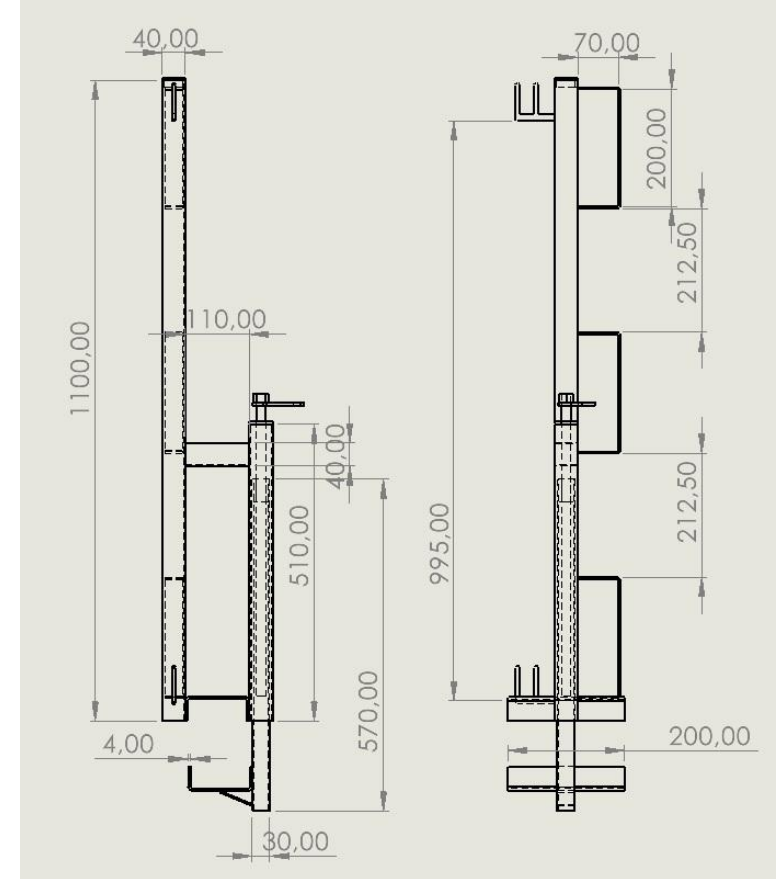

DEKO-MD1000 MONTAJ UYG

DE KO Si
DEMONTÉ KORKULUK SİSTEMLERİ

DEKO-MD1000 MONTAJ UYG

DE KO Si
DEMONTÉ KORKULUK SİSTEMLERİ

DEKO-AU

DEMONTÉ KORKULUK SİSTEMLERİ

ÜRETİM EBATLARI

AU50-	60CM	AÇINIM	80CM
AU100-	110CM	AÇINIM	180CM
AU150-	160CM	AÇINIM	280CM
AU200-	210CM	AÇINIM	330CM

DEKO-AUS

DEMONTÉ KORKULUK SİSTEMLERİ

ÜRETİM EBATLARI

AUS50	60CM	AÇINIM	80CM
AUS100	110CM	AÇINIM	180CM
AUS150	160CM	AÇINIM	280CM
AUS200	210CM	AÇINIM	330CM

DEKO-SPK1100 FK

DEMONTE KORKULUK SİSTEMLERİ

***BIDIRECTIONAL USE
*ÇİFT YÖNLÜ KULLANIM**