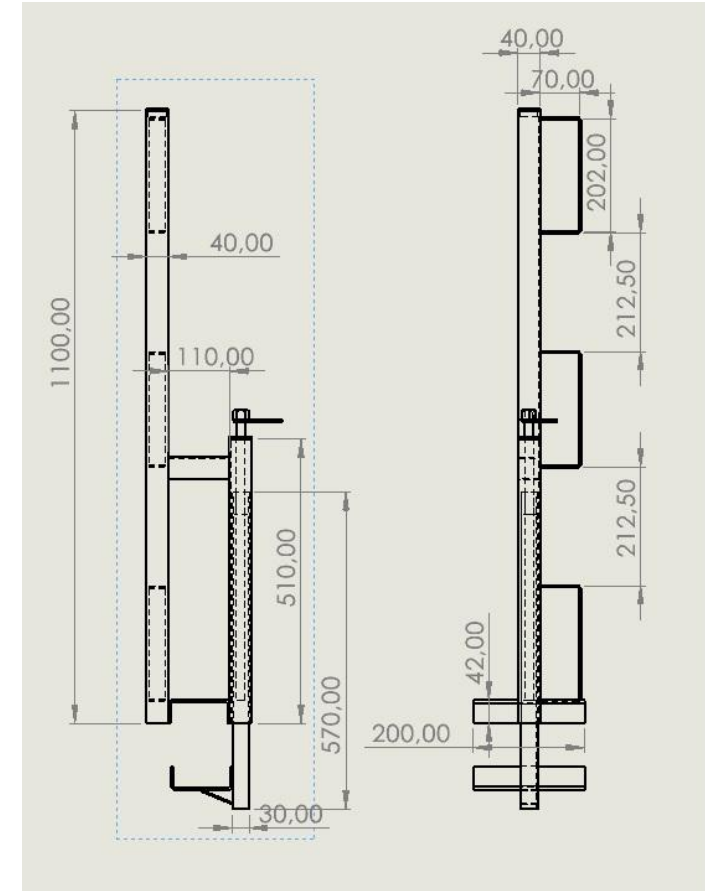

DEKO-SPK1100 K

DE KO Si
DEMONTÉ KORKULUK SİSTEMLERİ