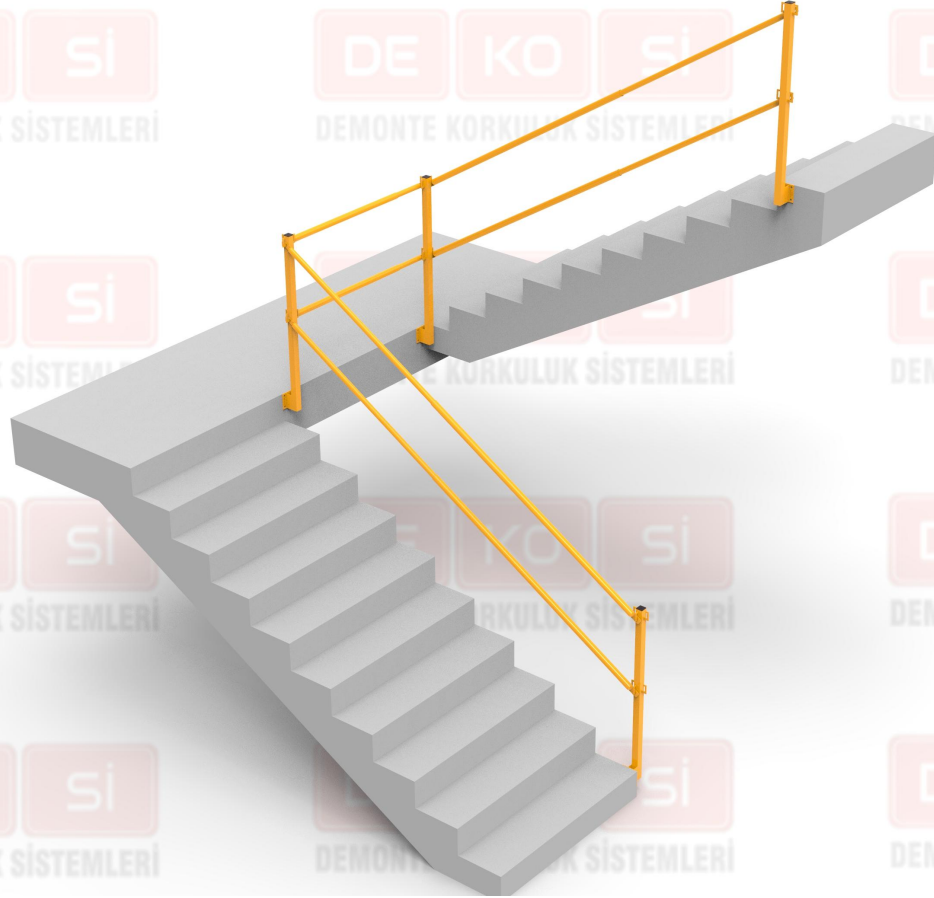

DEKO-YMD1100 MONTAJ UYG

DE KO Si
DEMONTÉ KORKULUK SİSTEMLERİ