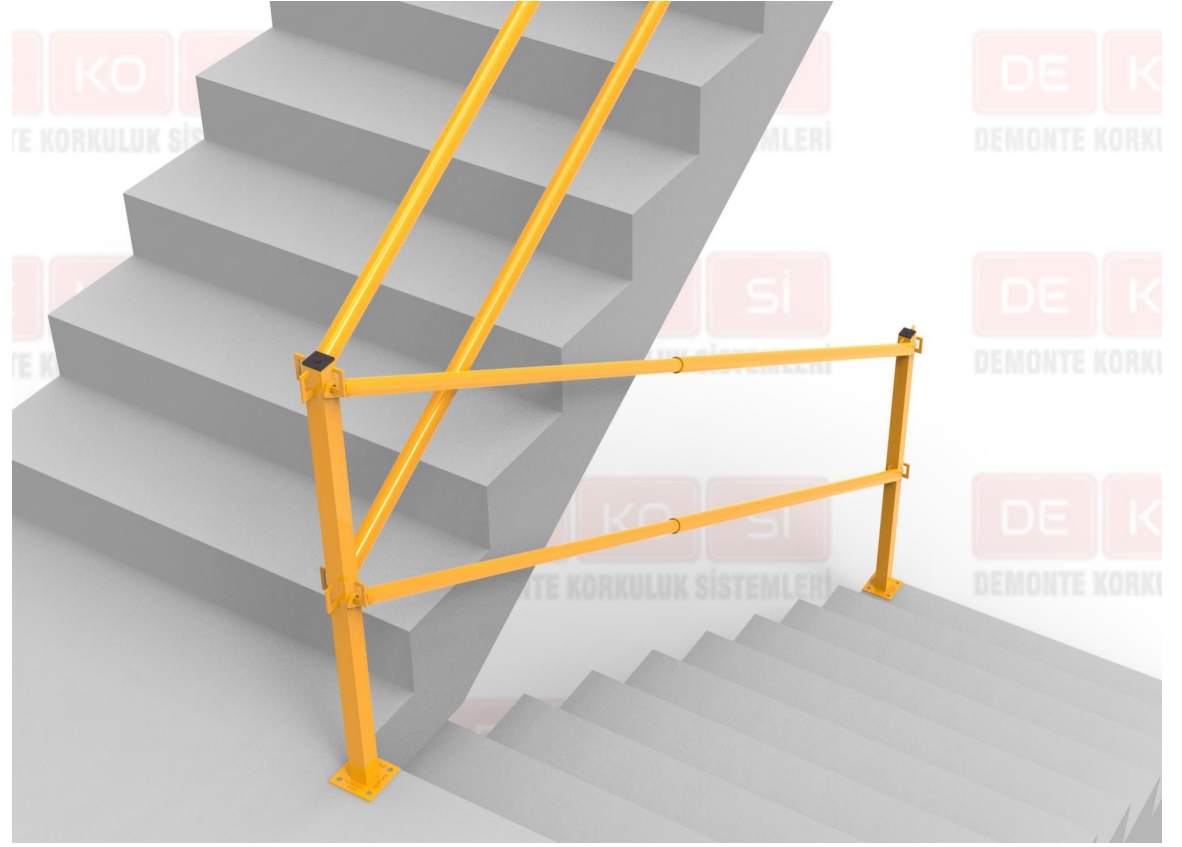

DEKO-MD1000 MONTAJ UYG

DE KO Si
DEMONTÉ KORKULUK SİSTEMLERİ

DEKO-MD1000 MONTAJ UYG

DE KO Si
DEMONTÉ KORKULUK SİSTEMLERİ

DEKO-AU

DEMONTÉ KORKULUK SİSTEMLERİ

ÜRETİM EBATLARI

AU50-	60CM	AÇINIM	80CM
AU100-	110CM	AÇINIM	180CM
AU150-	160CM	AÇINIM	280CM
AU200-	210CM	AÇINIM	330CM