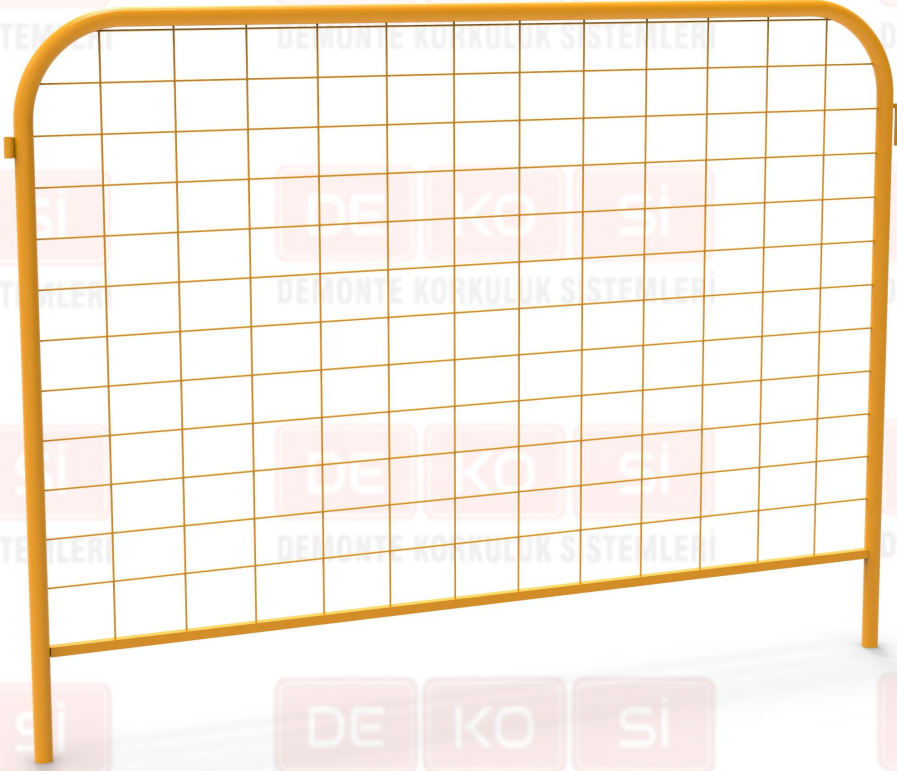

DEKO-SPK1100 K

DE KO Si
DEMONTÉ KORKULUK SİSTEMLERİ

DEKO-SPK1100 F

DEMONTÉ KORKULUK SİSTEMLERİ

SIKIŖTIRMA POST KALAS PANEL MONTAJ UYG

DE KO Si
DEMONTED KORKULUK SİSTEMLERİ

*BIDIRECTIONAL USE
*ÇİFT YÖNLÜ KULLANIM

SIKIŖTIRMA POST KALAS PANEL MONTAJ UYG

DE KO Sİ
DEMONTÉ KORKULUK SİSTEMLERİ

***BIDIRECTIONAL USE**
***ÇİFT YÖNLÜ KULLANIM**

DEKO-PB1200

Örgü tel kalınlığı 4mm

DEKO-PB1500

DE KO Si
DEMONTÉ KORKULUK SİSTEMLERİ

Örgü tel kalınlığı 4mm

DEKO-PB2000

DEMONTÉ KORKULUK SİSTEMLERİ

Örgü tel kalınlığı 4mm

DEKO-PBA

DEMONTÉ KORKULUK SİSTEMLERİ

DEKO-PB MONTAJ UYGULAMASI

DE KO Sİ
DEMONTÉ KORKULUK SİSTEMLERİ