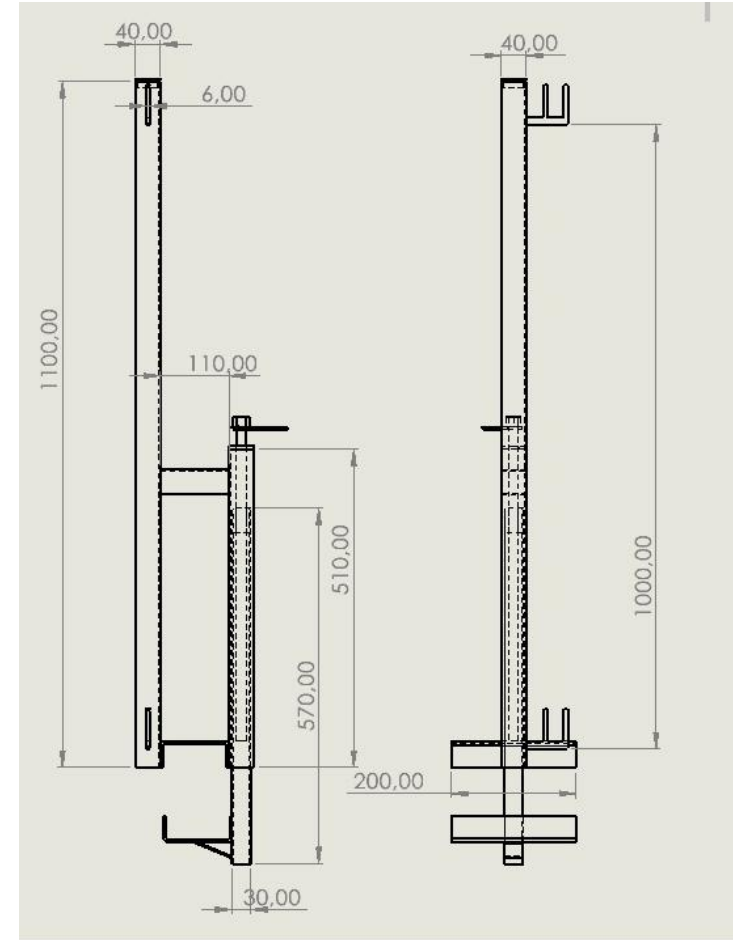

DEKO-SPK1100 F

DEMONTÉ KORKULUK SİSTEMLERİ