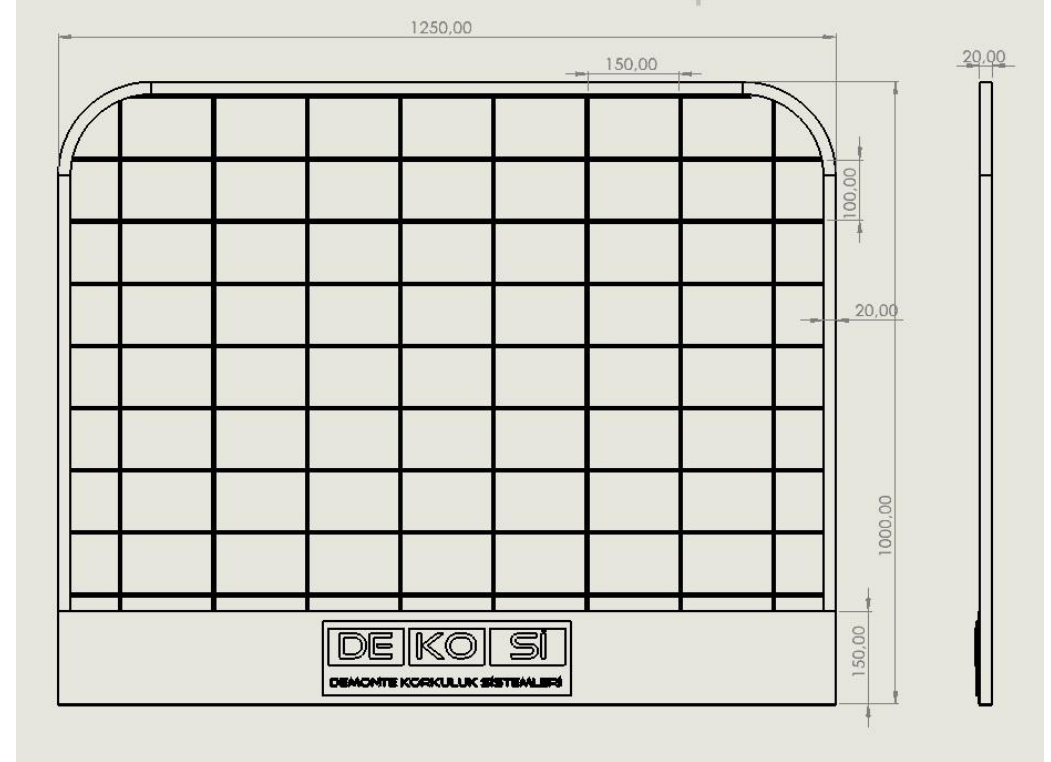

DEKOSİ ÜRÜN PORTFOLYO

DEKO-PN2500

DE KO SI
DEMONTÉ KORKULUK SİSTEMLERİ

TS EN 13374 Standardına uygundur.

→ Çerçeve profil et kalınlığı 1,5mm
Örgü tel kalınlığı 4mm
Tekmelik sac kalınlığı 1,2mm

DEKO-PN1250

DE KO SI
DEMONTÉ KORKULUK SİSTEMLERİ

TS EN 13374 Standardına uygundur

Çerçeve profil et kalınlığı 1,5mm
Örgü tel kalınlığı 4mm
Tekmelik sac kalınlığı 1,1mm

DEKO-DK1100

DE KO Sİ
DEMONTÉ KORKULUK SİSTEMLERİ

TS EN 13374 Standardına uygundur

DEMONTTE KORKULUK SİSTEMİ MONTAJ UYG.

DE KO Sİ
DEMONTTE KORKULUK SİSTEMLERİ

Çerçeve profil et kalınlığı 1,5mm
Örgü tel kalınlığı 4mm
Tekmelik sac kalınlığı 1,1mm

DEKO-ZDP

DE KO Sİ
DEMONTE KORKULUK SİSTEMLERİ

DE KO Sİ
DEMONTE KORKULUK SİSTEMLERİ

DEKO-AUS

DEMONTÉ KORKULUK SİSTEMLERİ

ÜRETİM EBATLARI

AUS50	60CM	AÇINIM	80CM
AUS100	110CM	AÇINIM	180CM
AUS150	160CM	AÇINIM	280CM
AUS200	210CM	AÇINIM	330CM

DEKO-SPK1100 FK

DEMONTE KORKULUK SİSTEMLERİ

***BIDIRECTIONAL USE
*ÇİFT YÖNLÜ KULLANIM**