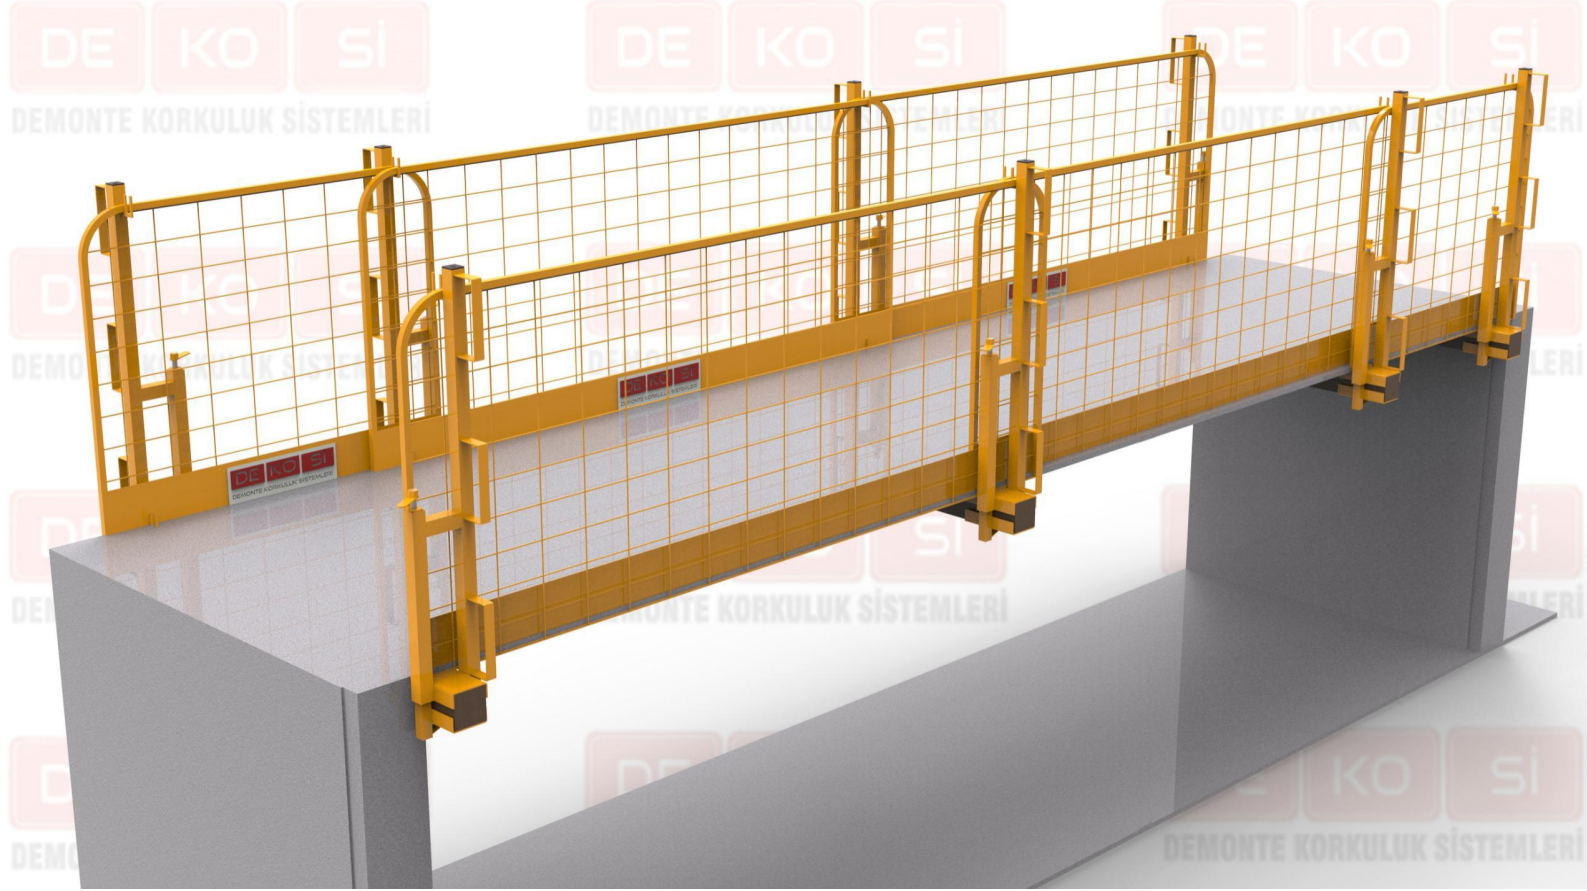

SIKIŖTIRMA POST KALAS PANEL MONTAJ UYG

DE KO Sİ
DEMONTÉ KORKULUK SİSTEMLERİ

*BIDIRECTIONAL USE
*ÇİFT YÖNLÜ KULLANIM