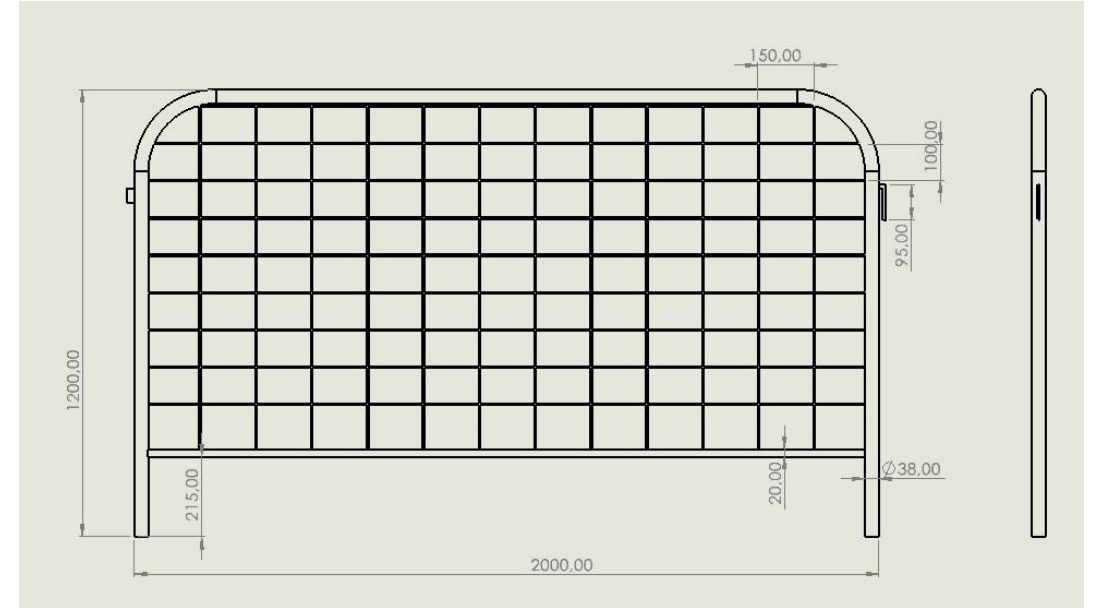

DEKO-PB1200

Örgü tel kalınlığı 4mm