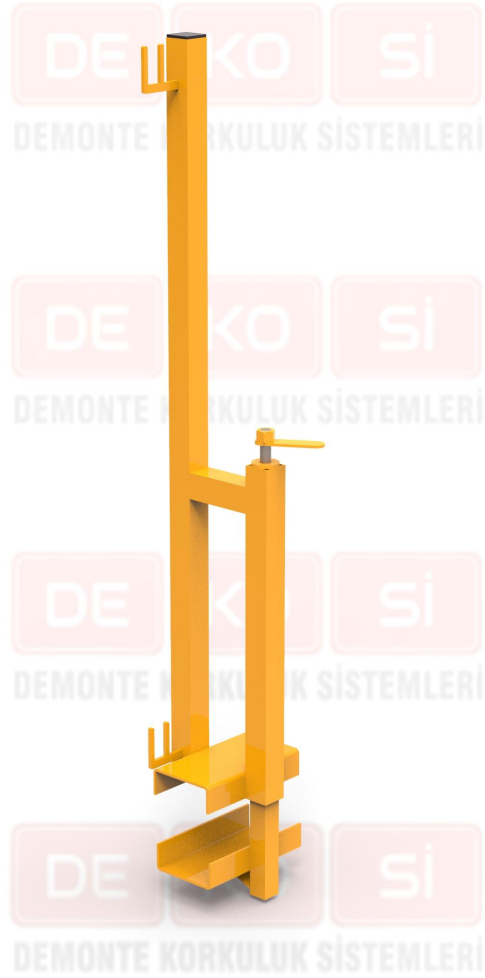

DEKO-AUS

DEMONTÉ KORKULUK SİSTEMLERİ

ÜRETİM EBATLARI

AUS50	60CM	AÇINIM	80CM
AUS100	110CM	AÇINIM	180CM
AUS150	160CM	AÇINIM	280CM
AUS200	210CM	AÇINIM	330CM

DEKO-SPK1100 FK

DEMONTE KORKULUK SİSTEMLERİ

***BIDIRECTIONAL USE
*ÇİFT YÖNLÜ KULLANIM**

DEKO-SPK1100 K

DE KO Si
DEMONTÉ KORKULUK SİSTEMLERİ

DEKO-SPK1100 F

DEMONTÉ KORKULUK SİSTEMLERİ

SIKIŖTIRMA POST KALAS PANEL MONTAJ UYG

DE KO Si
DEMONTED KORKULUK SİSTEMLERİ

*BIDIRECTIONAL USE
*ÇİFT YÖNLÜ KULLANIM

Örgü tel kalınlığı 4mm

DEKO-PB2000

DEMONTÉ KORKULUK SİSTEMLERİ

Örgü tel kalınlığı 4mm

DEKO-PBA

DEMONTÉ KORKULUK SİSTEMLERİ

DEKO-PB MONTAJ UYGULAMASI

DE KO Sİ
DEMONTÉ KORKULUK SİSTEMLERİ