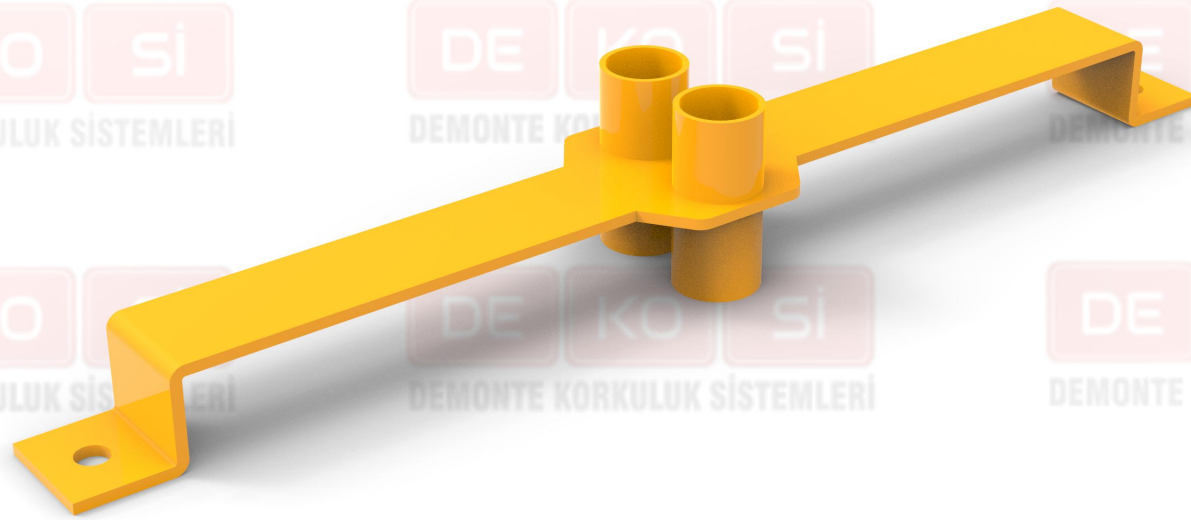

Örgü tel kalınlığı 4mm

DEKO-PB2000

DEMONTÉ KORKULUK SİSTEMLERİ

Örgü tel kalınlığı 4mm

DEKO-PBA

DEMONTÉ KORKULUK SİSTEMLERİ

DEKO-PB MONTAJ UYGULAMASI

DE KO Sİ
DEMONTÉ KORKULUK SİSTEMLERİ

Örgü tel kalınlığı 4mm

DEKO-PB MONTAJ UYG

DE KO Sİ
DEMONTÉ KORKULUK SİSTEMLERİ

DEKO-PB MONTAJ UYG

DE KO Sİ
DEMONTÉ KORKULUK SİSTEMLERİ

Örgü tel kalınlığı 4mm