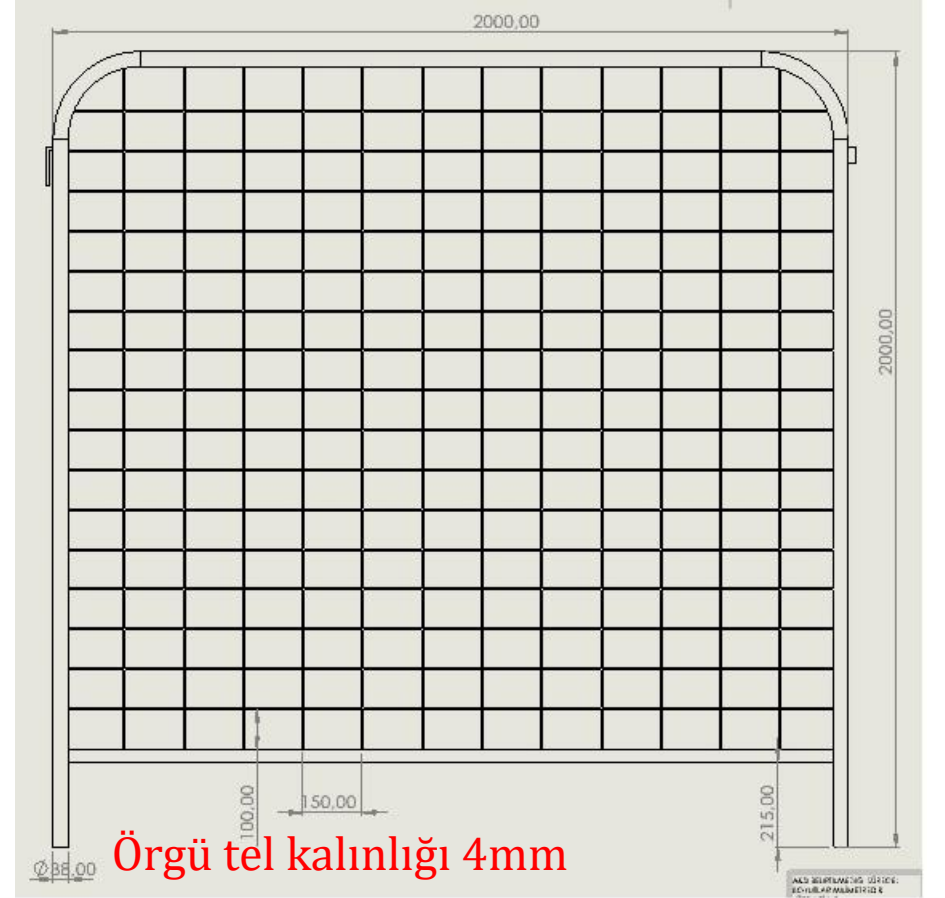

Örgü tel kalınlığı 4mm