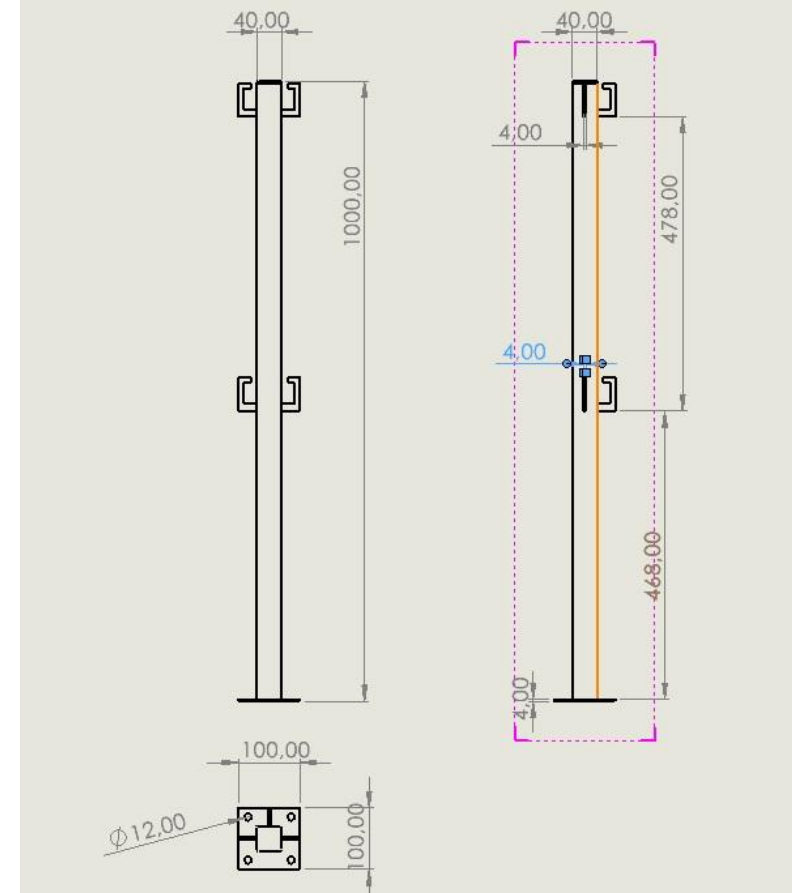

TS EN 13374 Standardına uygundur

Çerçeve profil et kalınlığı 1,5mm
Örgü tel kalınlığı 4mm
Tekmelik sac kalınlığı 1,1mm

DEKO-DK1100

DE KO Sİ
DEMONTÉ KORKULUK SİSTEMLERİ

TS EN 13374 Standardına uygundur

DEMONTTE KORKULUK SİSTEMİ MONTAJ UYG.

DE KO Sİ
DEMONTTE KORKULUK SİSTEMLERİ

Çerçeve profil et kalınlığı 1,5mm
Örgü tel kalınlığı 4mm
Tekmelik sac kalınlığı 1,1mm

DEKO-ZDP

DE KO Sİ
DEMONTE KORKULUK SİSTEMLERİ

DE KO Sİ
DEMONTE KORKULUK SİSTEMLERİ

DEKO-MD1000 MONTAJ UYG

DE KO Si
DEMONTÉ KORKULUK SİSTEMLERİ

DEKO-MD1000 MONTAJ UYG

DE KO Si
DEMONTÉ KORKULUK SİSTEMLERİ

DEKO-AU

DEMONTÉ KORKULUK SİSTEMLERİ

ÜRETİM EBATLARI

AU50-	60CM	AÇINIM	80CM
AU100-	110CM	AÇINIM	180CM
AU150-	160CM	AÇINIM	280CM
AU200-	210CM	AÇINIM	330CM

DEKO-AUS

DEMONTÉ KORKULUK SİSTEMLERİ

ÜRETİM EBATLARI

AUS50	60CM	AÇINIM	80CM
AUS100	110CM	AÇINIM	180CM
AUS150	160CM	AÇINIM	280CM
AUS200	210CM	AÇINIM	330CM

DEKO-SPK1100 FK

DEMONTE KORKULUK SİSTEMLERİ

***BIDIRECTIONAL USE
*ÇİFT YÖNLÜ KULLANIM**