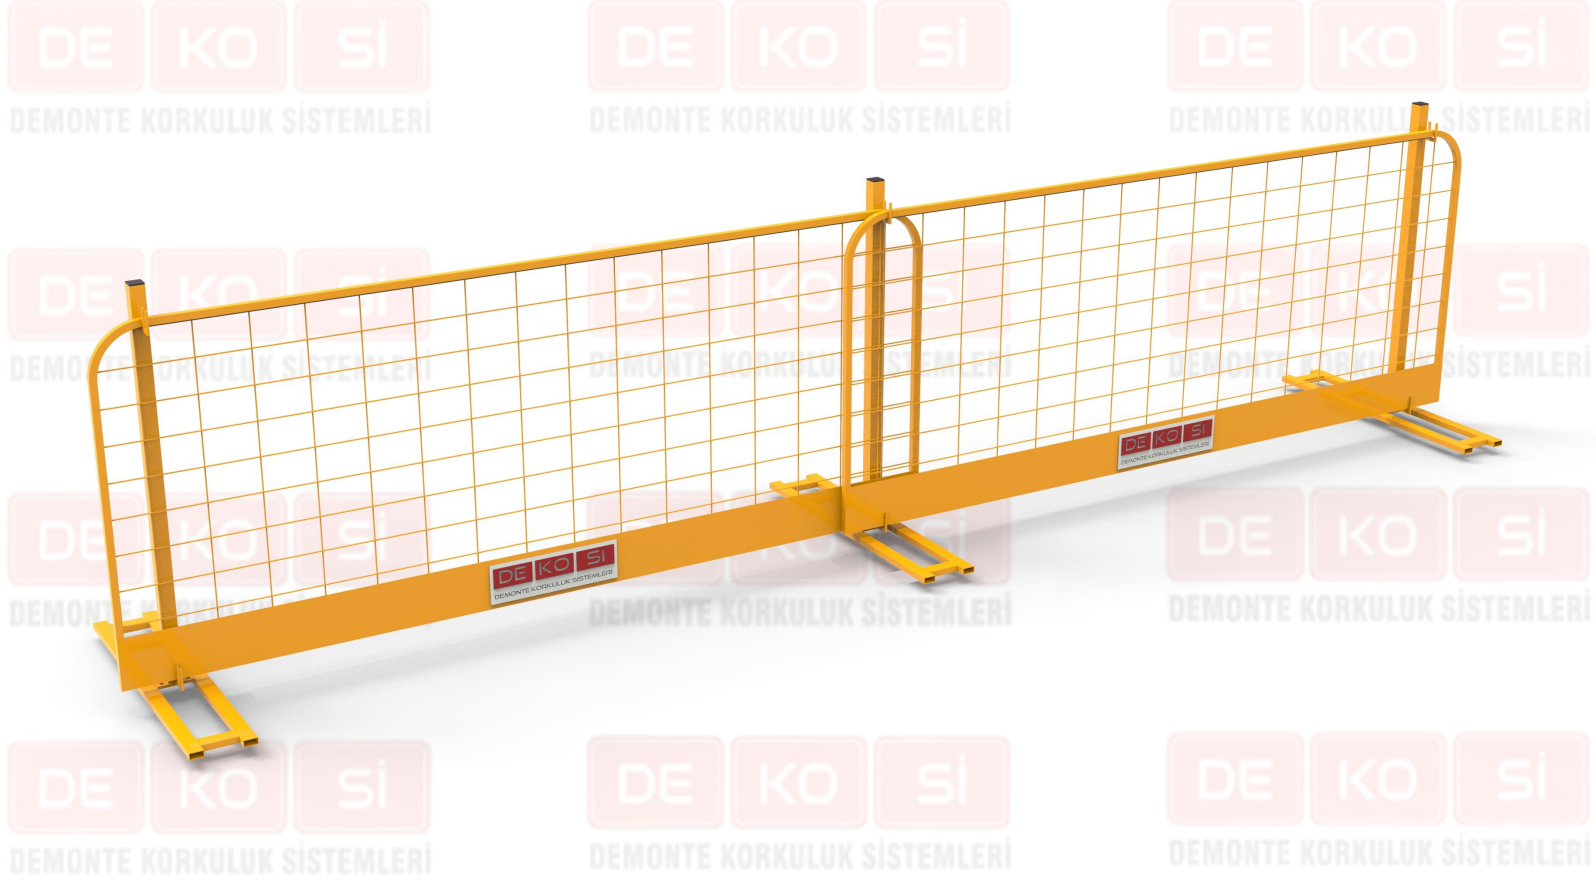

DEKO-ZDP MONTAJ UYG.

DE KO Sİ
DEMONTE KORKULUK SİSTEMLERİ