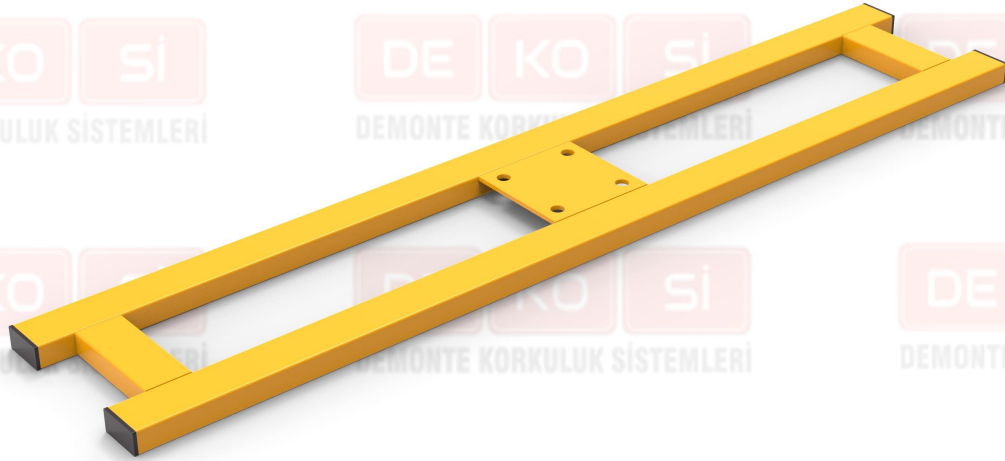

DEKOSİ ÜRÜN PORTFOLYO

DEKO-PN2500

DE KO SI
DEMONTÉ KORKULUK SİSTEMLERİ

TS EN 13374 Standardına uygundur.

→ Çerçeve profil et kalınlığı 1,5mm
Örgü tel kalınlığı 4mm
Tekmelik sac kalınlığı 1,2mm

DEKO-PN1250

DE KO SI
DEMONTÉ KORKULUK SİSTEMLERİ

TS EN 13374 Standardına uygundur

Çerçeve profil et kalınlığı 1,5mm
Örgü tel kalınlığı 4mm
Tekmelik sac kalınlığı 1,1mm

DEKO-DK1100

DE KO Sİ
DEMONTÉ KORKULUK SİSTEMLERİ

TS EN 13374 Standardına uygundur

DEMONTTE KORKULUK SİSTEMİ MONTAJ UYG.

DE KO Sİ
DEMONTTE KORKULUK SİSTEMLERİ

Çerçeve profil et kalınlığı 1,5mm
Örgü tel kalınlığı 4mm
Tekmelik sac kalınlığı 1,1mm

DEKO-ZDP

DE KO Sİ
DEMONTE KORKULUK SİSTEMLERİ

DE KO Sİ
DEMONTE KORKULUK SİSTEMLERİ

DE KO Sİ
DEMONTE KORKULUK SİSTEMLERİ

DE KO Sİ
DEMONTE KORKULUK SİSTEMLERİ

DE KO Sİ
DEMONTE KORKULUK SİSTEMLERİ

DE KO Sİ
DEMONTE KORKULUK SİSTEMLERİ

DE KO Sİ
DEMONTE KORKULUK SİSTEMLERİ

DEKO-ZDP MONTAJ UYG.