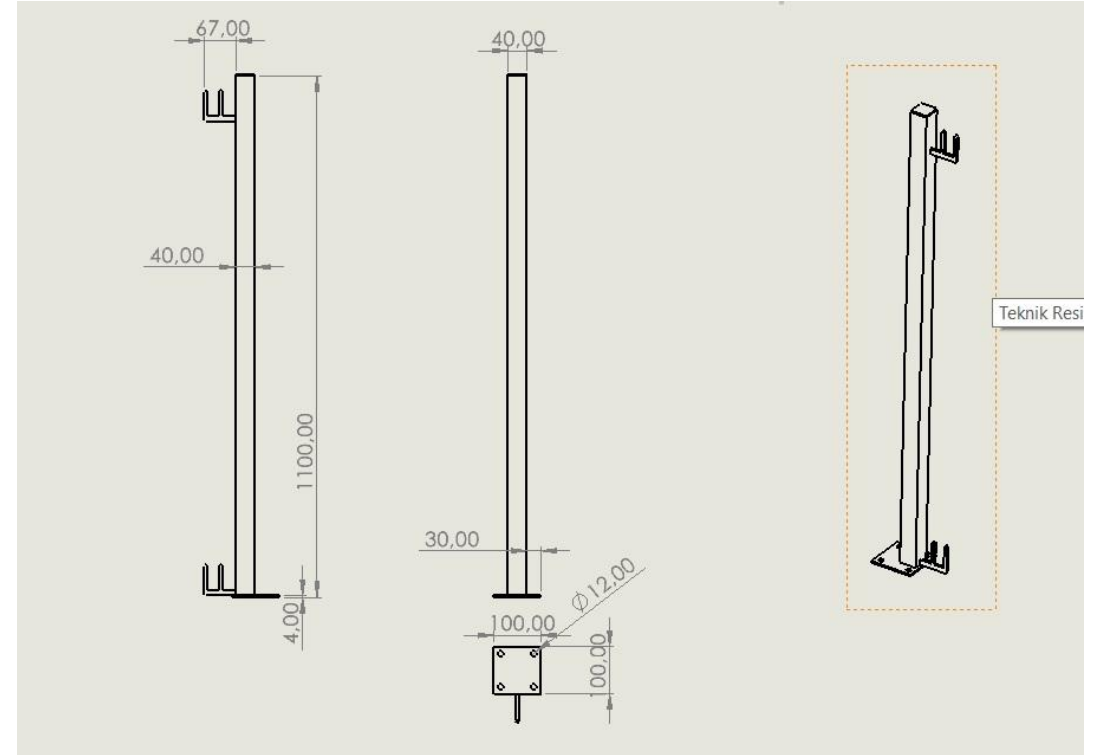

DEKOSİ ÜRÜN PORTFOLYO

DEKO-PN2500

DE KO SI
DEMONTÉ KORKULUK SİSTEMLERİ

TS EN 13374 Standardına uygundur.

→ Çerçeve profil et kalınlığı 1,5mm
Örgü tel kalınlığı 4mm
Tekmelik sac kalınlığı 1,2mm

DEKO-PN1250

DE KO SI
DEMONTÉ KORKULUK SİSTEMLERİ

TS EN 13374 Standardına uygundur

Çerçeve profil et kalınlığı 1,5mm
Örgü tel kalınlığı 4mm
Tekmelik sac kalınlığı 1,1mm

DEKO-DK1100

DE KO Sİ
DEMONTÉ KORKULUK SİSTEMLERİ

TS EN 13374 Standardına uygundur

DEMONTTE KORKULUK SİSTEMİ MONTAJ UYG.

DE KO Sİ
DEMONTTE KORKULUK SİSTEMLERİ

Çerçeve profil et kalınlığı 1,5mm
Örgü tel kalınlığı 4mm
Tekmelik sac kalınlığı 1,1mm

DEKO-ZDP

DE KO Sİ
DEMONTE KORKULUK SİSTEMLERİ

DE KO Sİ
DEMONTE KORKULUK SİSTEMLERİ

DEKO-AUS

DEMONTÉ KORKULUK SİSTEMLERİ

ÜRETİM EBATLARI

AUS50	60CM	AÇINIM	80CM
AUS100	110CM	AÇINIM	180CM
AUS150	160CM	AÇINIM	280CM
AUS200	210CM	AÇINIM	330CM

DEKO-SPK1100 FK

DEMONTE KORKULUK SİSTEMLERİ

***BIDIRECTIONAL USE
*ÇİFT YÖNLÜ KULLANIM**