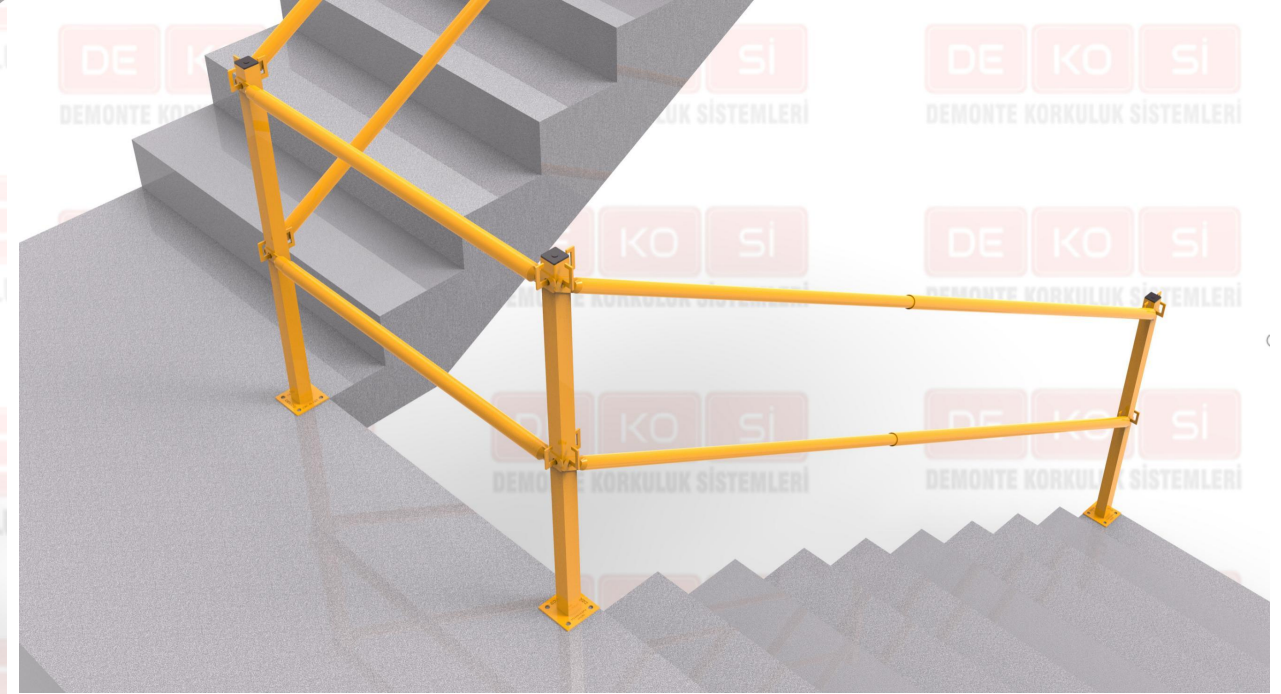

DEKO-MD1000 MONTAJ UYG

DE KO Si
DEMONTÉ KORKULUK SİSTEMLERİ

DEKO-MD1000 MONTAJ UYG

DE KO Si
DEMONTÉ KORKULUK SİSTEMLERİ

DEKO-AU

DEMONTÉ KORKULUK SİSTEMLERİ

ÜRETİM EBATLARI

AU50-	60CM	AÇINIM	80CM
AU100-	110CM	AÇINIM	180CM
AU150-	160CM	AÇINIM	280CM
AU200-	210CM	AÇINIM	330CM