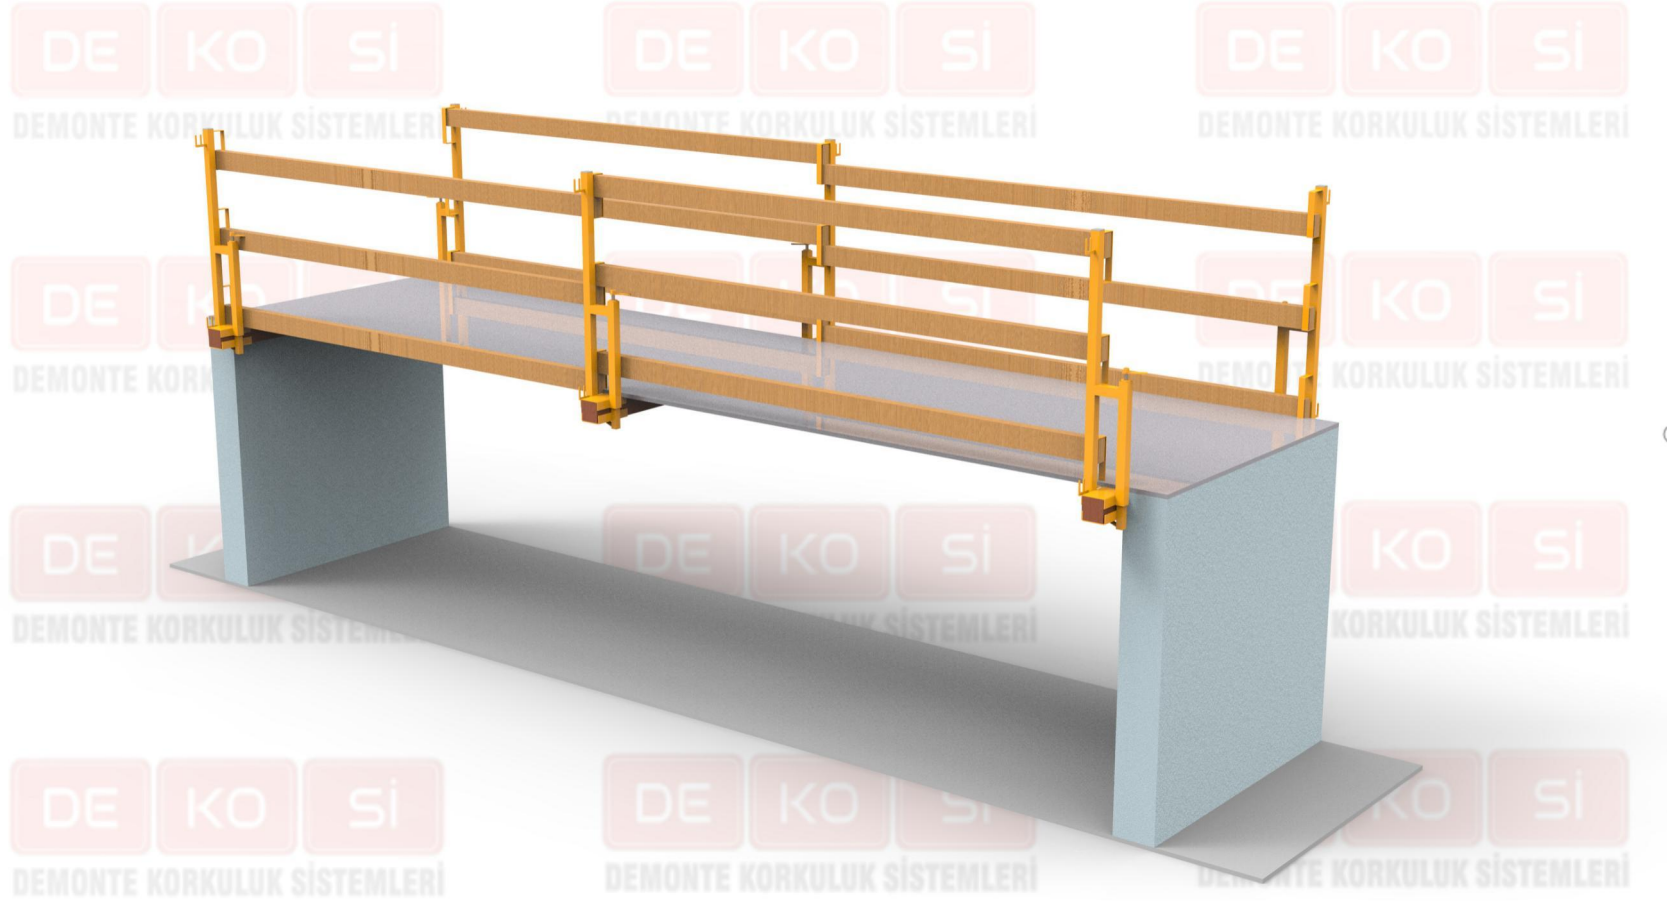

DEKO-SPK1100 K

DE KO Si
DEMONTÉ KORKULUK SİSTEMLERİ

DEKO-SPK1100 F

DEMONTÉ KORKULUK SİSTEMLERİ

SIKIŖTIRMA POST KALAS PANEL MONTAJ UYG

DE KO Si
DEMONTED KORKULUK SİSTEMLERİ

*BIDIRECTIONAL USE
*ÇİFT YÖNLÜ KULLANIM