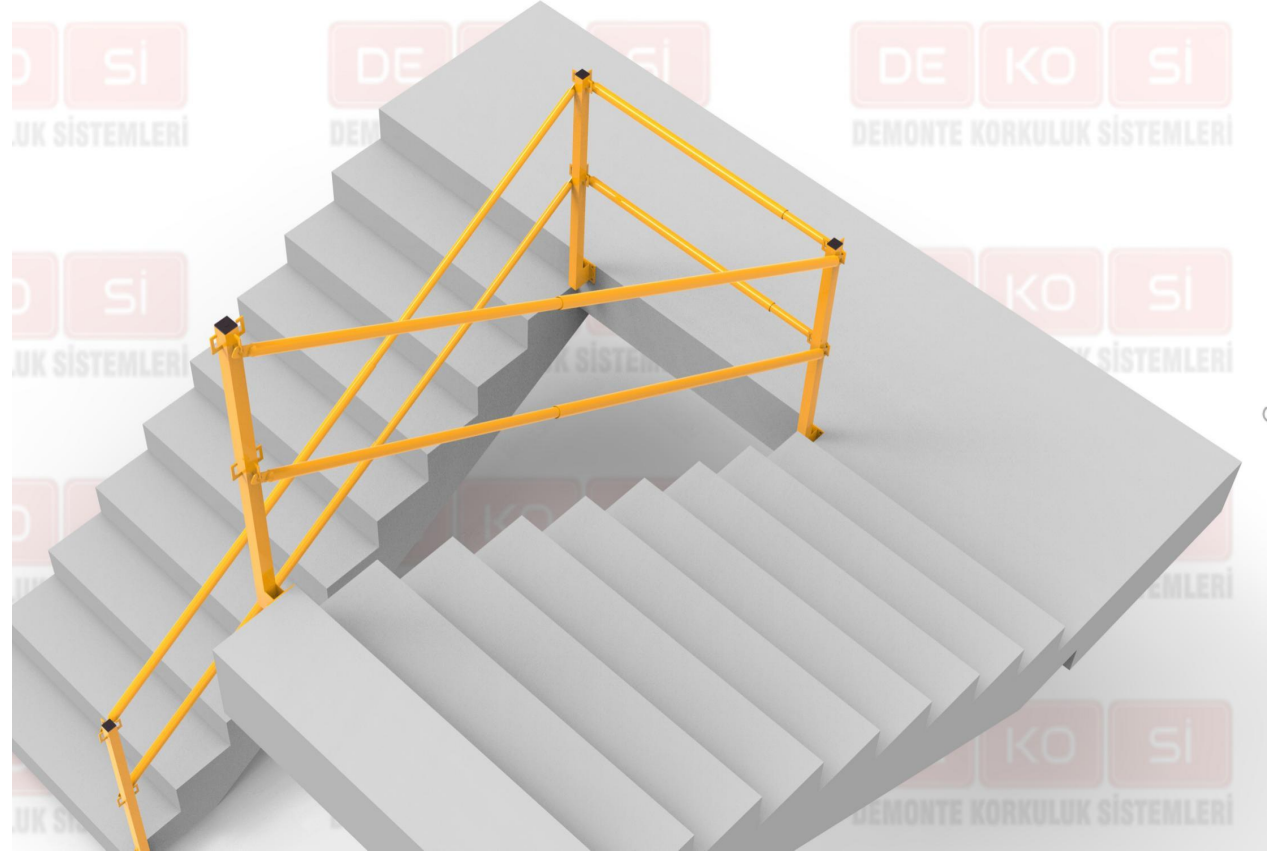

DEKO-YMD1100 MONTAJ UYG

DE KO Si
DEMONTÉ KORKULUK SİSTEMLERİ