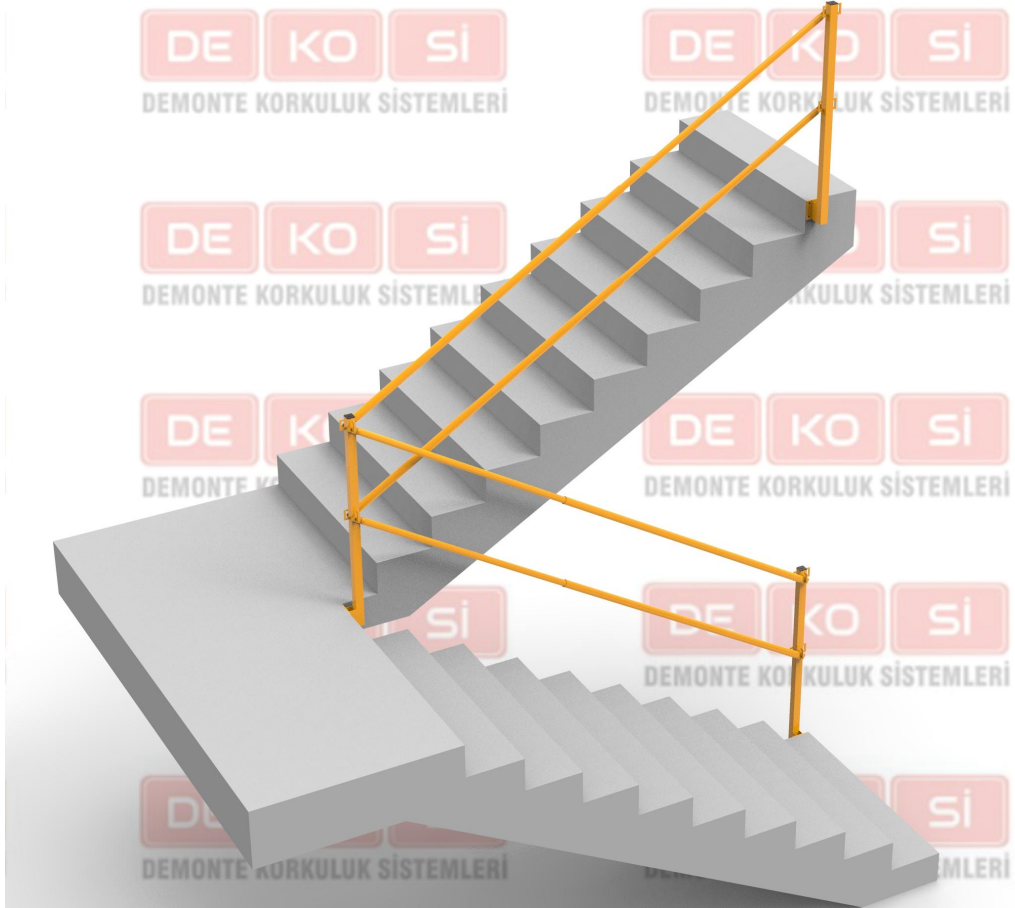

DE KO Sİ
DEMONTE KORKULUK SİSTEMLERİ

DEKO-YMD1100

DEKO-YMD1100 MONTAJ UYG

DE KO Sİ
DEMONTÉ KORKULUK SİSTEMLERİ

DEKO-YMD1100 MONTAJ UYG

DE KO Si
DEMONTÉ KORKULUK SİSTEMLERİ

DEKO-MD1000

DE KO Si
DEMONTÉ KORKULUK SİSTEMLERİ

DEKO-MD1000 MONTAJ UYG

DE KO Si
DEMONTÉ KORKULUK SİSTEMLERİ

DEKO-MD1000 MONTAJ UYG

DE KO Si
DEMONTÉ KORKULUK SİSTEMLERİ

DEKO-AU

DEMONTÉ KORKULUK SİSTEMLERİ

ÜRETİM EBATLARI

AU50-	60CM	AÇINIM	80CM
AU100-	110CM	AÇINIM	180CM
AU150-	160CM	AÇINIM	280CM
AU200-	210CM	AÇINIM	330CM