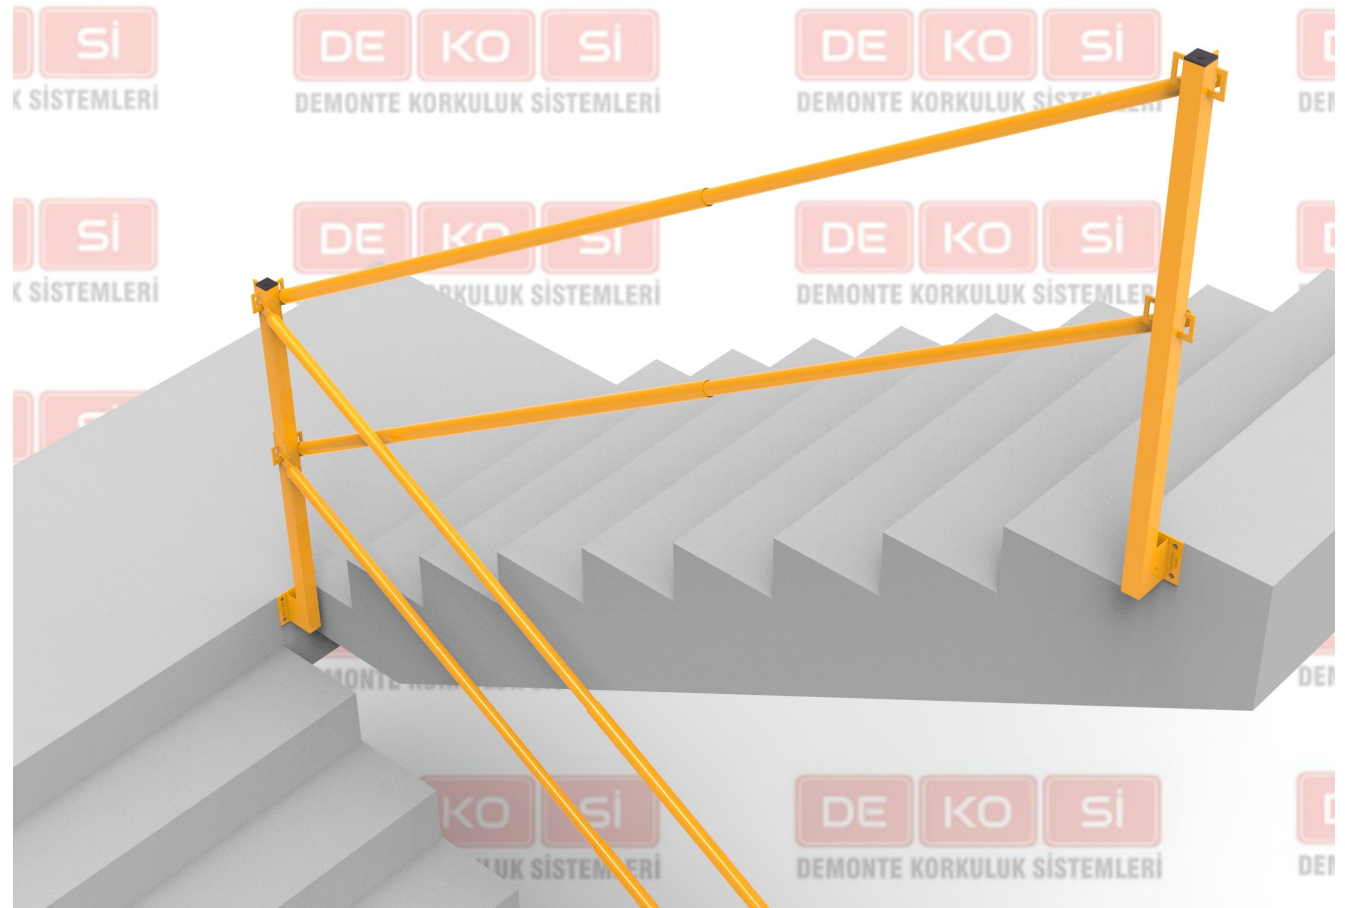

DEKO-YMD1100 MONTAJ UYG

DE KO Sİ
DEMONTÉ KORKULUK SİSTEMLERİ